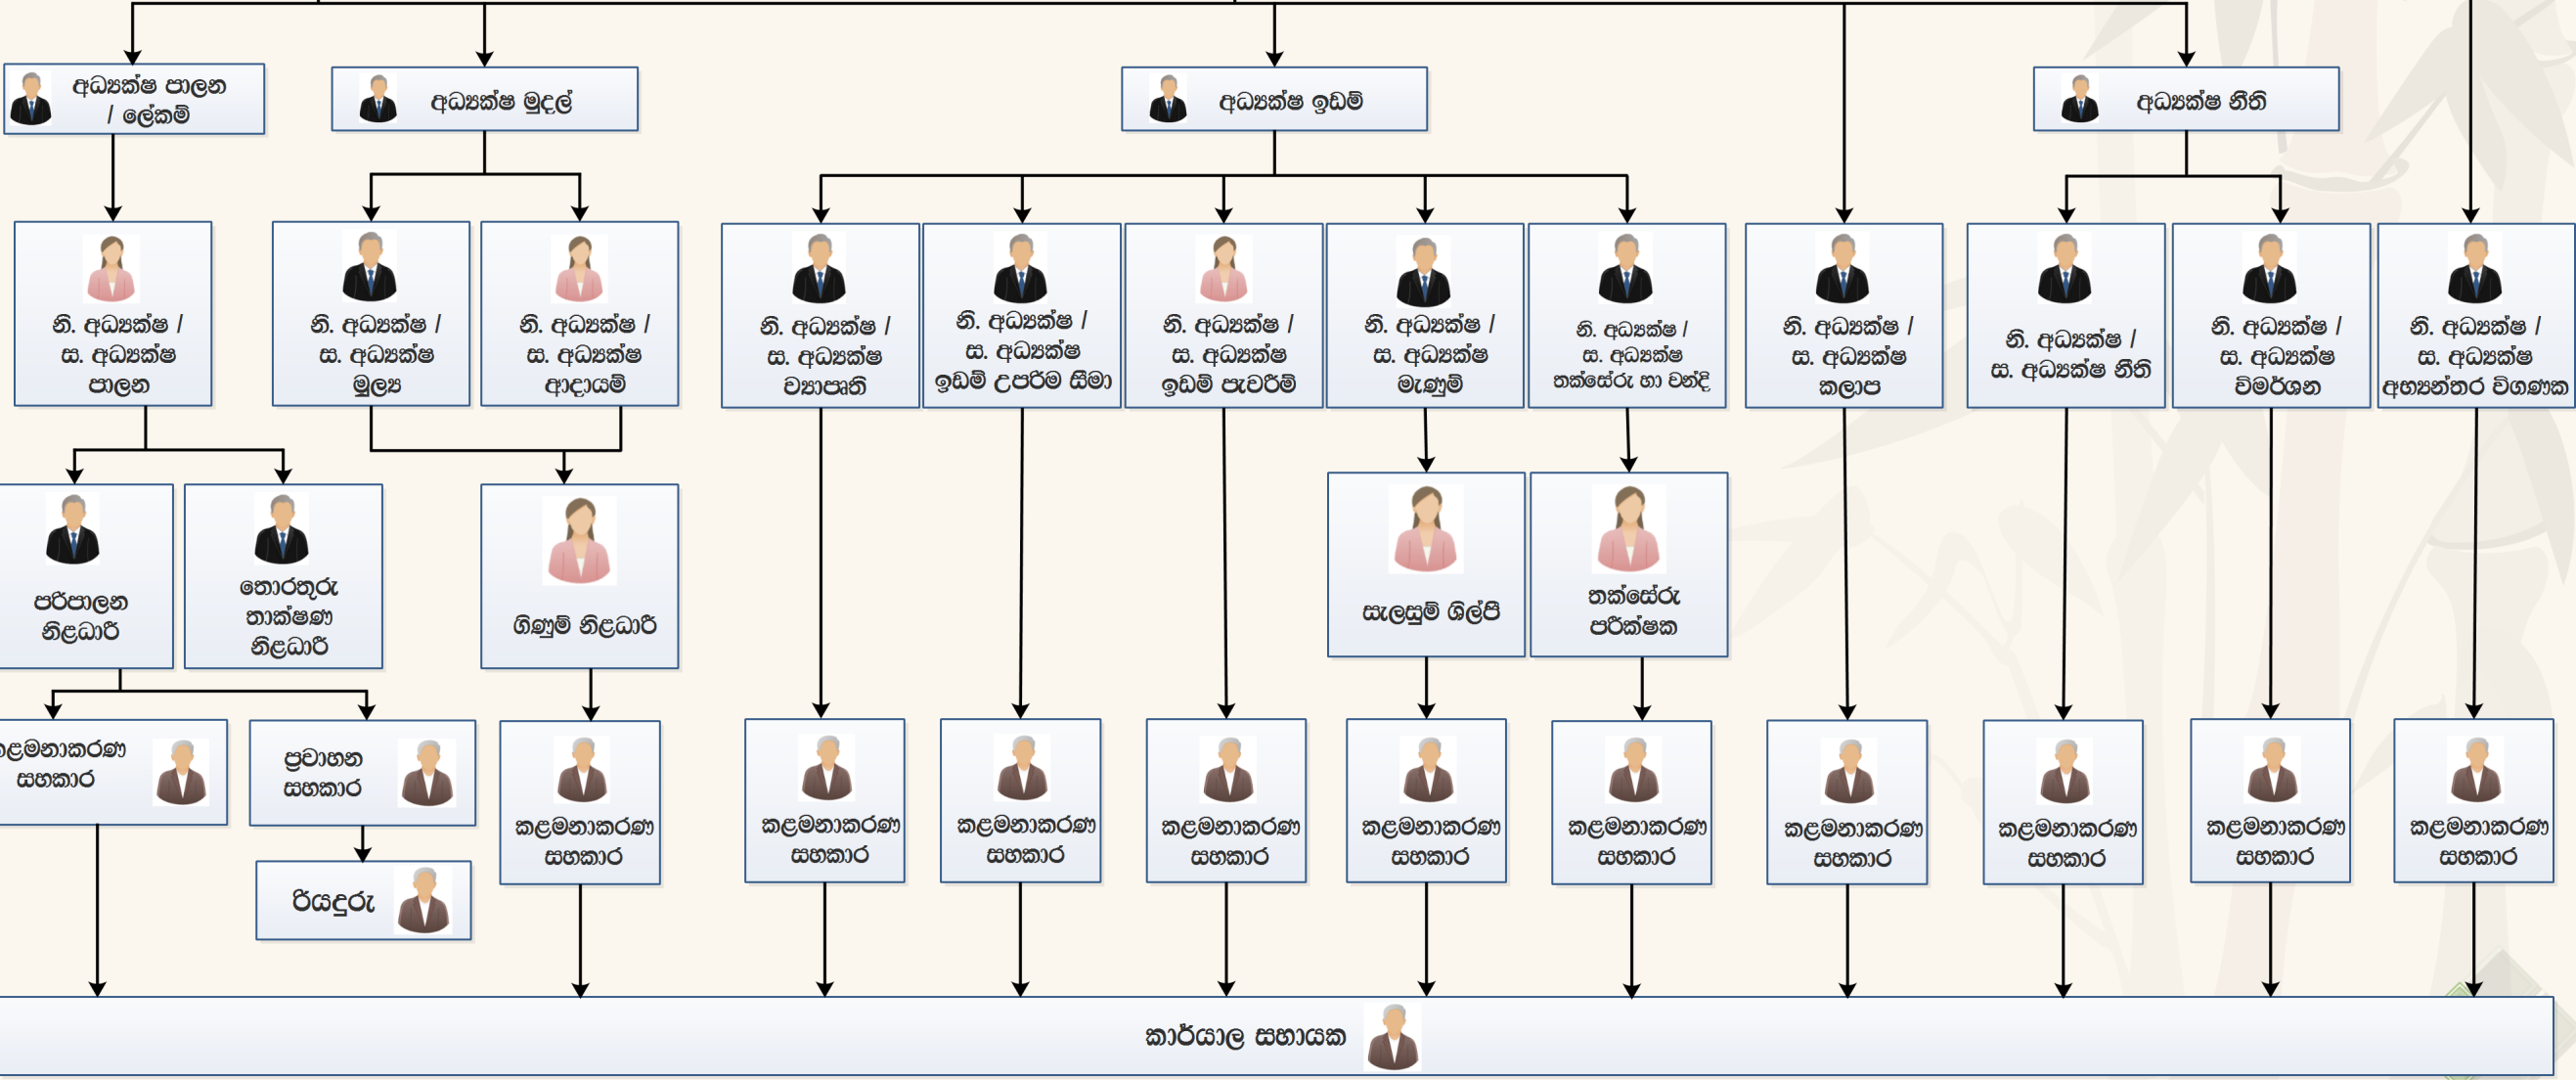

ඉඩම් ප්‍රතිසංස්කරණ කොමිෂන් සභාව

සභාපති
විධායක අධ්‍යක්ෂ
අධ්‍යක්ෂ ජනරාල්