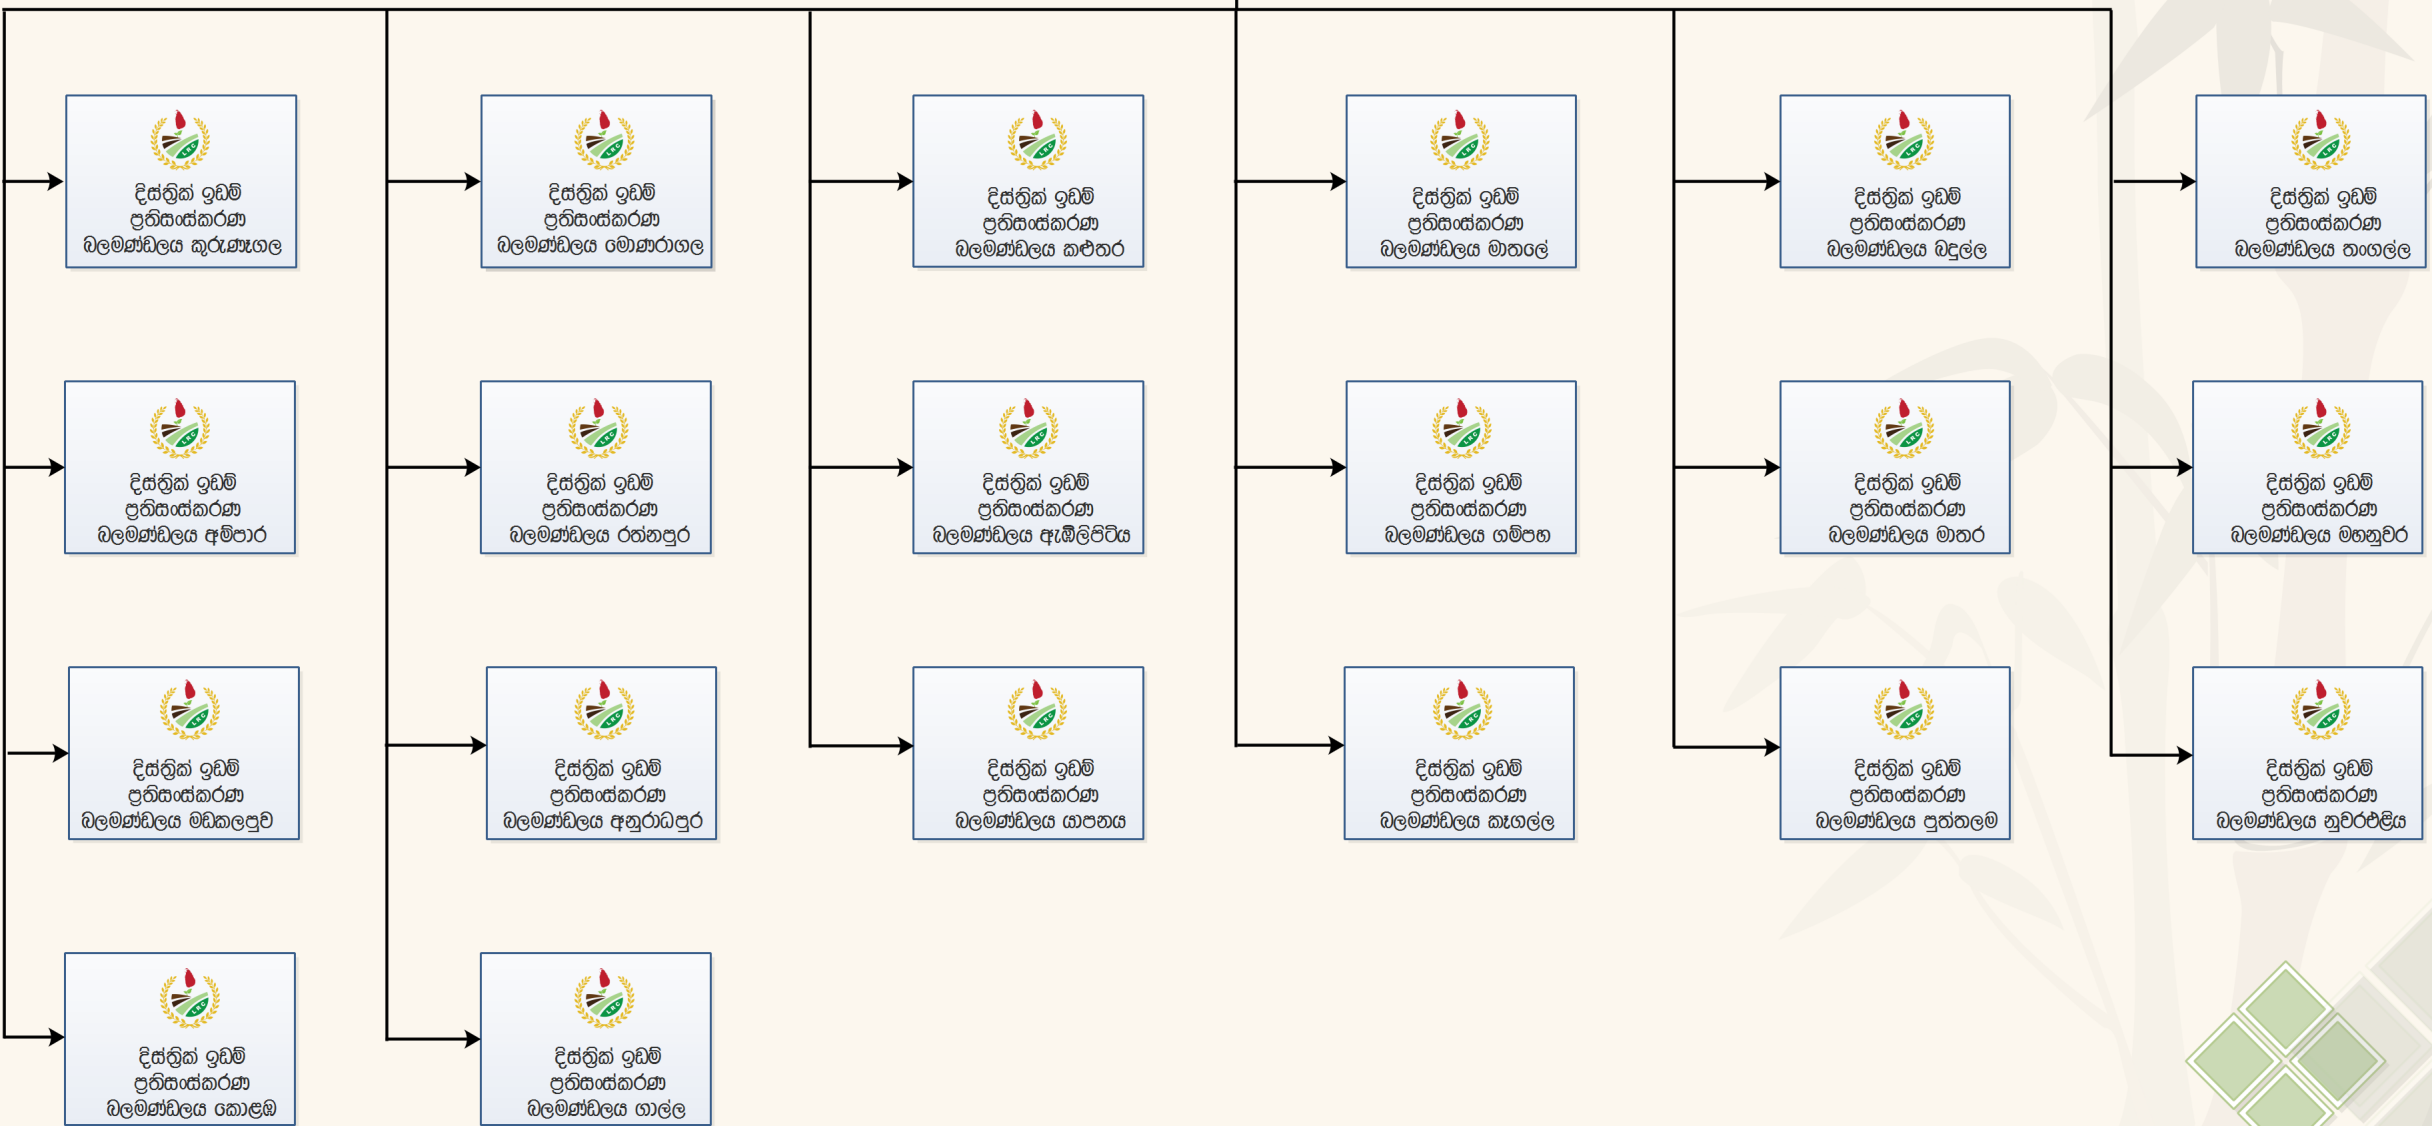

ඉඩම් ප්‍රතිසංස්කරණ කොමිෂන් සභා දිස්ත්‍රික් කාර්යාල පද්ධතිය